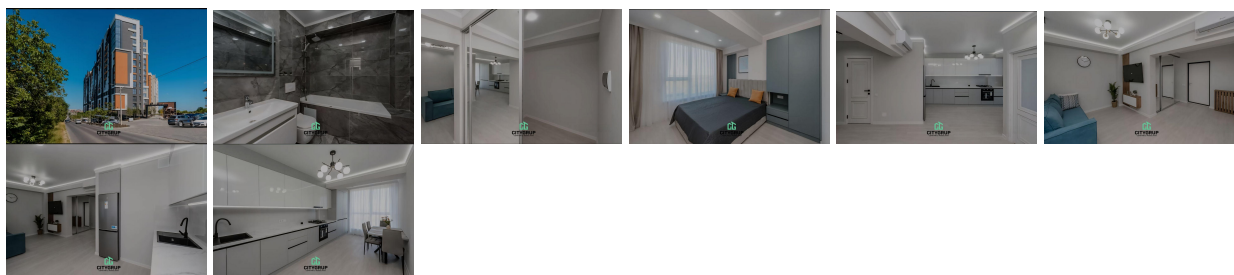

Telecentru, SUNRISE I, str. Ialoveni 136

99900 €

str. Ialoveni 136

Descriere

Compania Imobiliară **CityGrup** vă propune spre vânzare un apartament modern, situat în **Complexul Rezidențial Estate SunRise**, amplasat în sectorul **Telecentru**, pe strada **Ialoveni 136**.

Detalii apartament:

Etaj: 2 din 12

Suprafață: 51 m²

Compartimentare: 1 camer[, bucatărie cu living, bloc sanitar, antreu.

Avantaje:

Complex modern: Locuința este amplasată într-un complex rezidențial cu design contemporan și infrastructură dezvoltată, oferind posibilitatea de amenajare după bunul plac. Beneficiază de **parcare subterană** și **loc de joacă** într-o **curte închisă și sigură**.

Tip ofertei: Vânzare

Blocuri sanitare: 1

Camere: 1

Bloc:

Stare imobil: Euroreparație

Facilități

✓ Cu mobilă

✓ Cu tehnică

✓ Imobil nou

✓ Încălzire autonomă

✓ Interfon

✓ Lift

✓ Supermarket

✓ Termopane

✓ Ușă blindată

✓ Zona de parcare